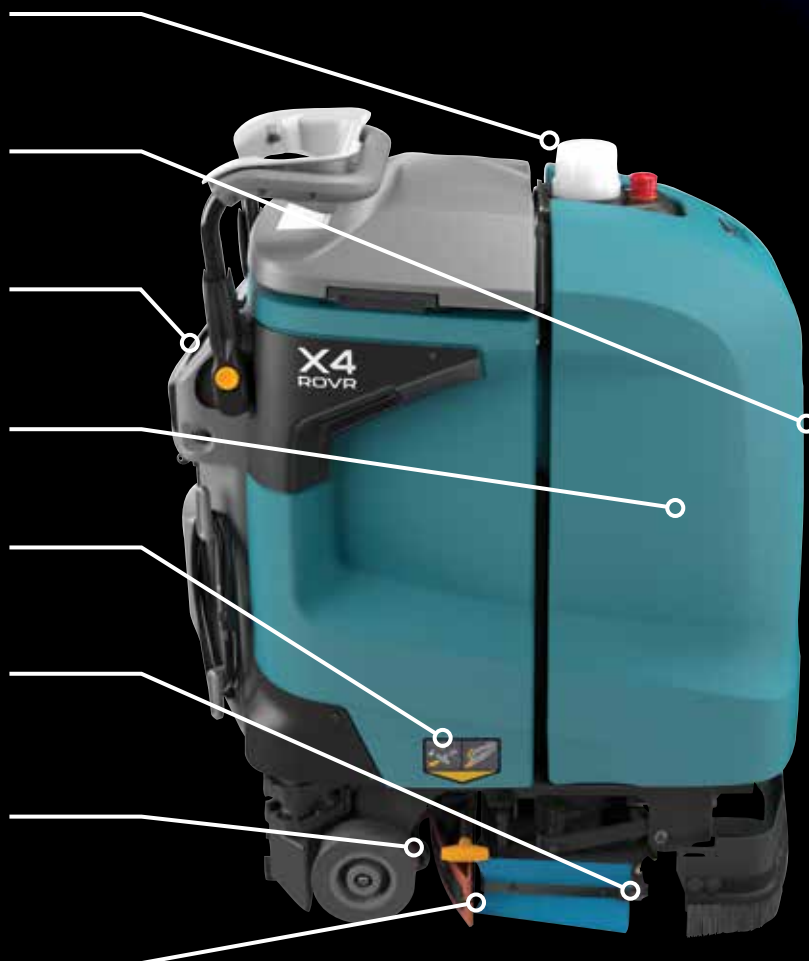

Gebouwd voor productiviteit in vele ruimtes

Het differentiële aandrijfsysteem met dubbele aandrijving van de X4 ROVR gaat behendig om met kleine en drukke ruimtes, zodat de klus geklaard kan worden met minimale hinder voor personeel en bezoekers.

*Lithium-ion-accu's hebben een garantie van vijf (5) jaar of 2000 laadcycli (wat het eerst komt).

X4 ROVR SPECIFICATIES

Schrobspad (dubbele schijf)	500 mm
Lengte	94 cm
Breedte	56 cm
Hoogte	112 cm
Schoonwatertank vuilwatertank	38 liter 38 liter
Autonome schrobaccuduur	Tot 2,5 uur
Gewicht (lege tanks) met accu's	183 kg